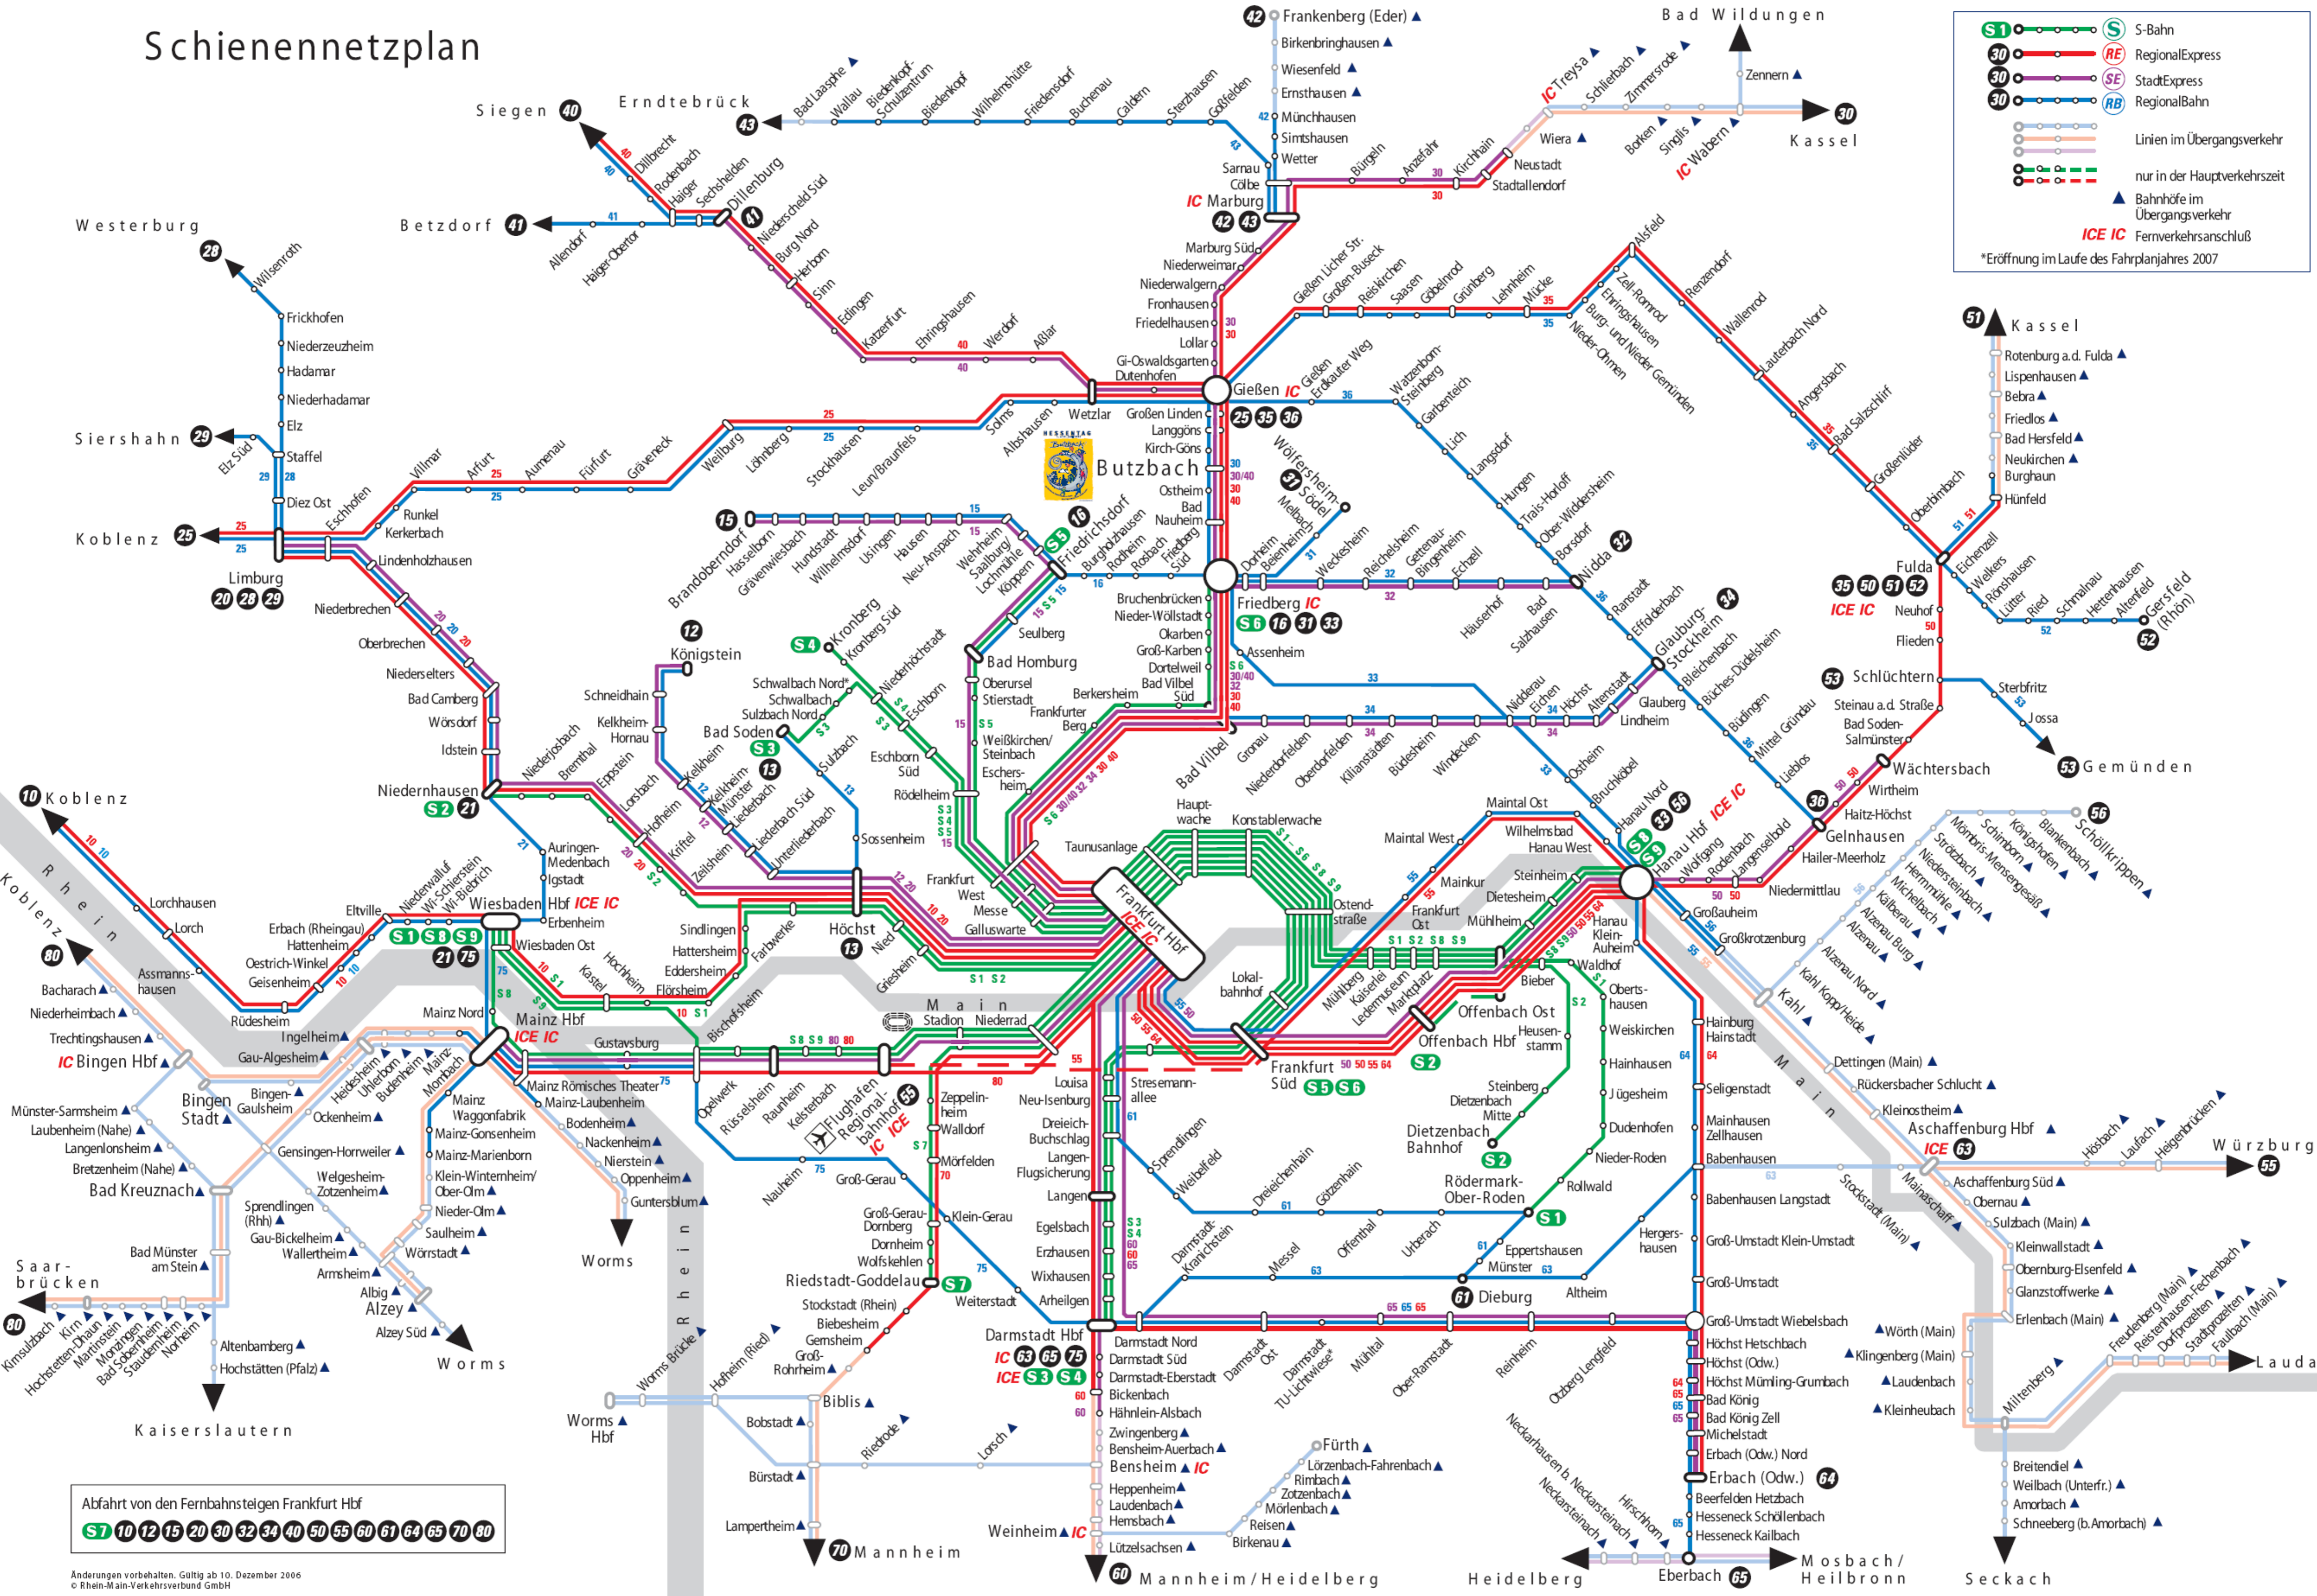

Rhein-Main-Verkehrsverbund

Schienennetzplan

Legende:

- **S1** S-Bahn
- **RE** RegionalExpress
- **SE** StadtExpress
- **RB** RegionalBahn
- Linien im Übergangsverkehr
- nur in der Hauptverkehrszeit
- ICE IC Fernverkehrsanschluß

*Eröffnung im Laufe des Fahrplanjahres 2007

Abfahrt von den Fernbahnsteigen Frankfurt Hbf
S7 10 12 15 20 30 32 34 40 50 55 60 61 64 65 70 80